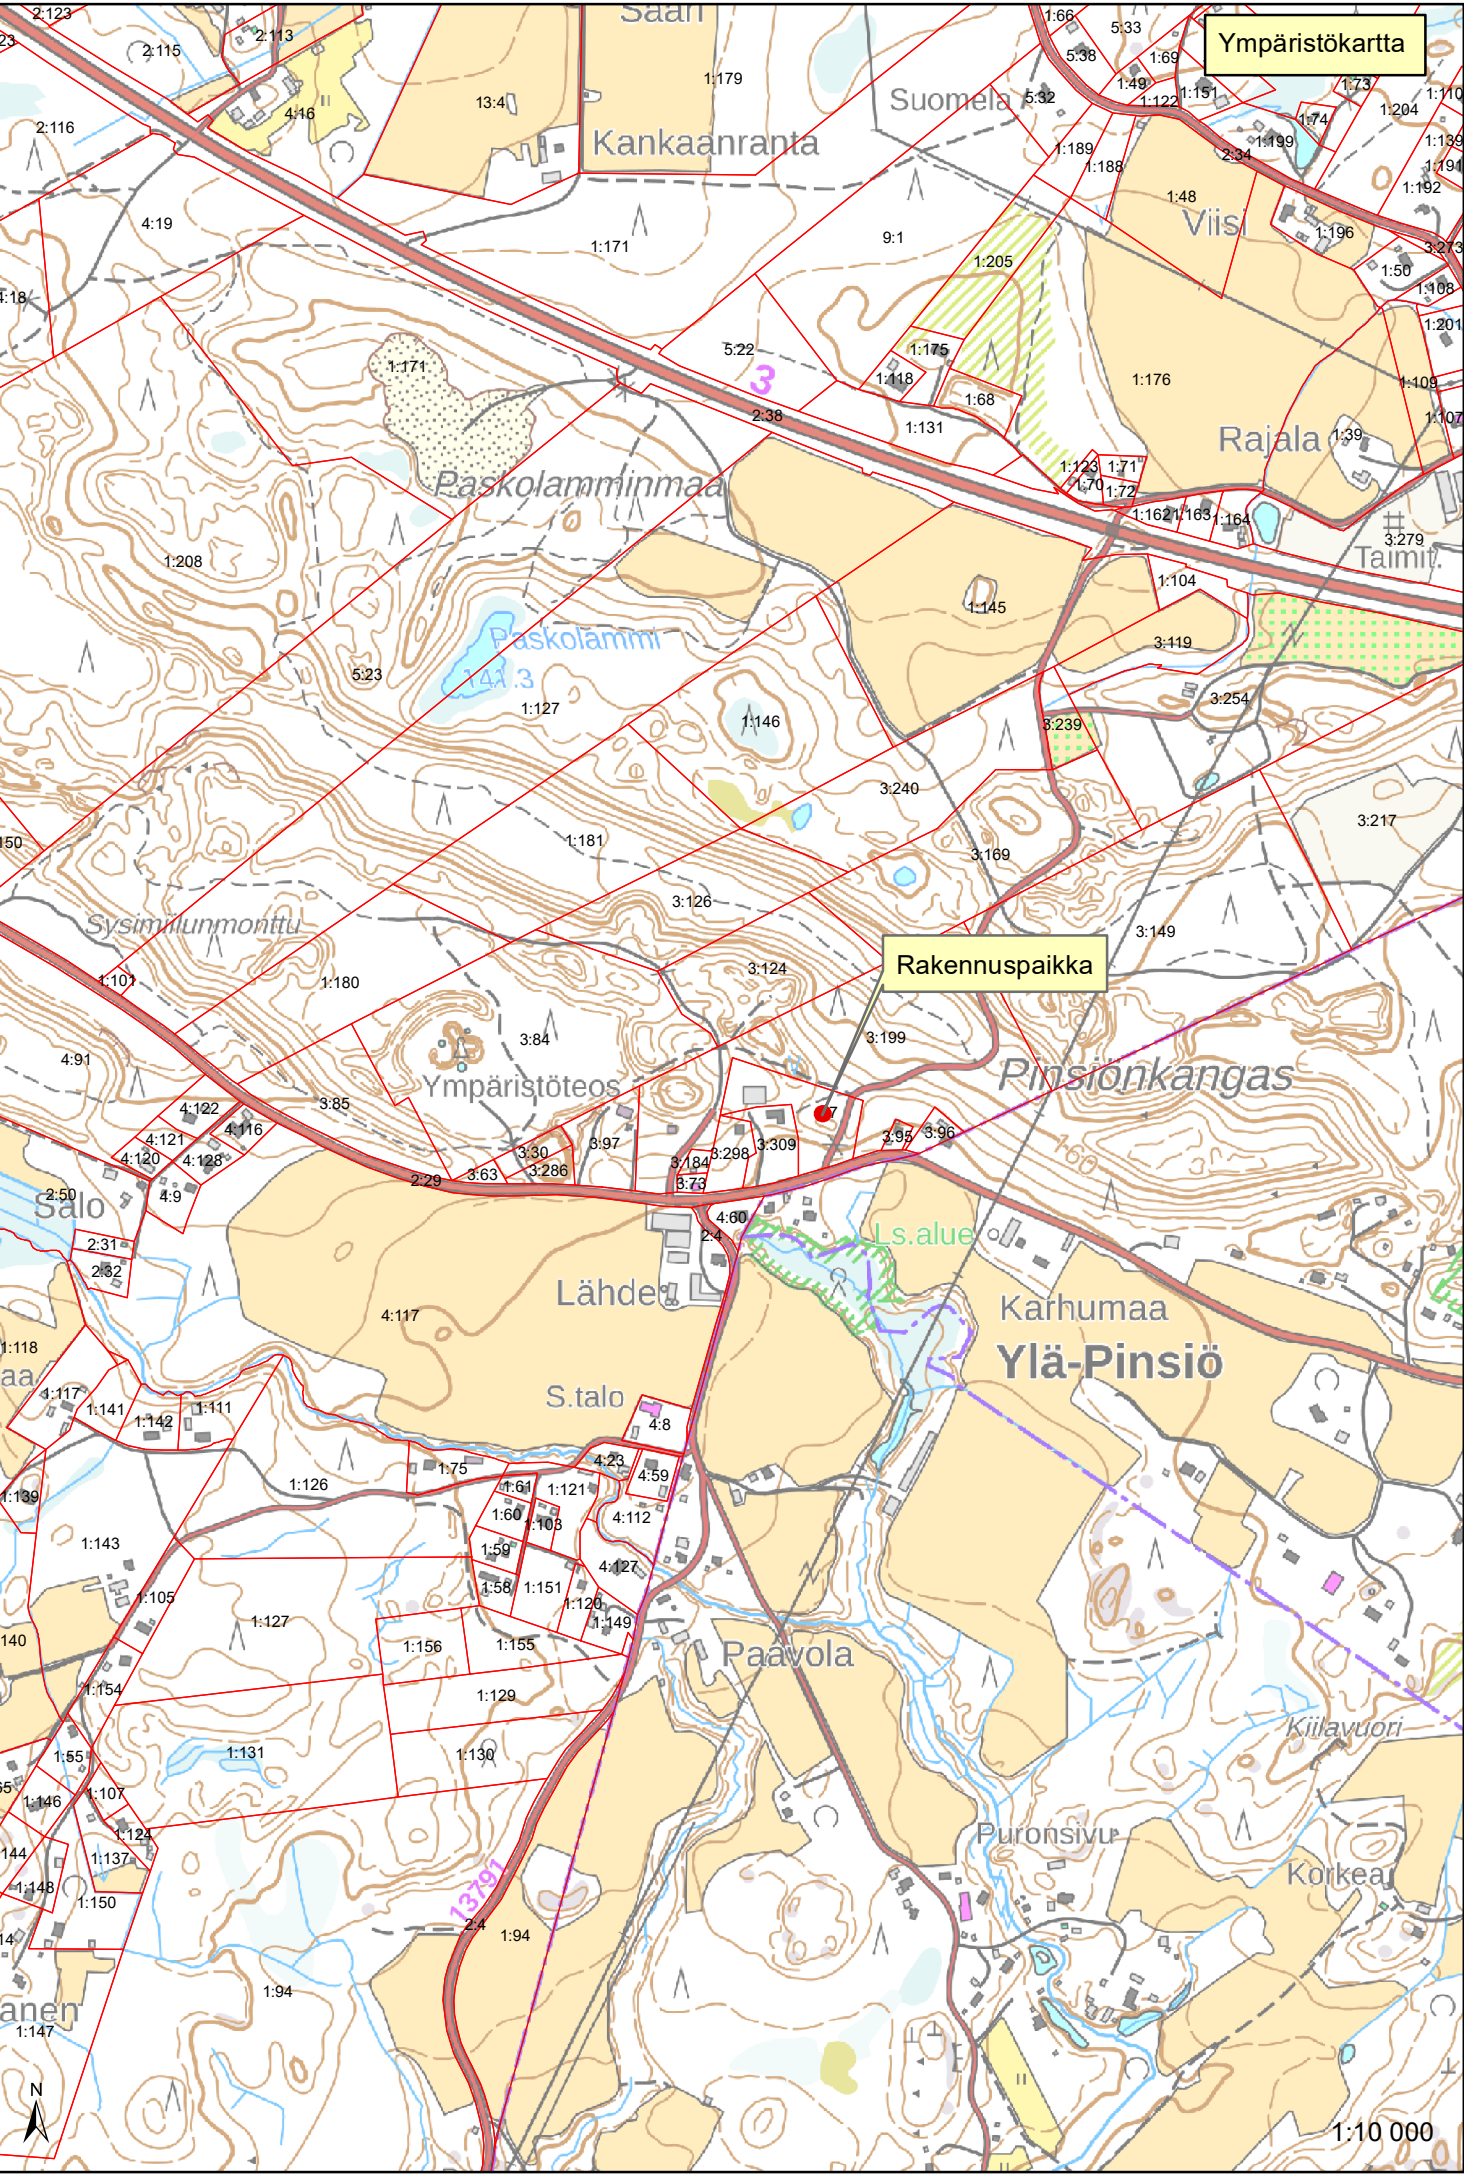

Ympäristökartta

Rakennuspaikka

Ls.alue

Ylä-Pinsiö

1:10 000

Ympäristökartta

Rakennuspaikka

Ls.alue

Ylä-Pinsiö

1:10 000